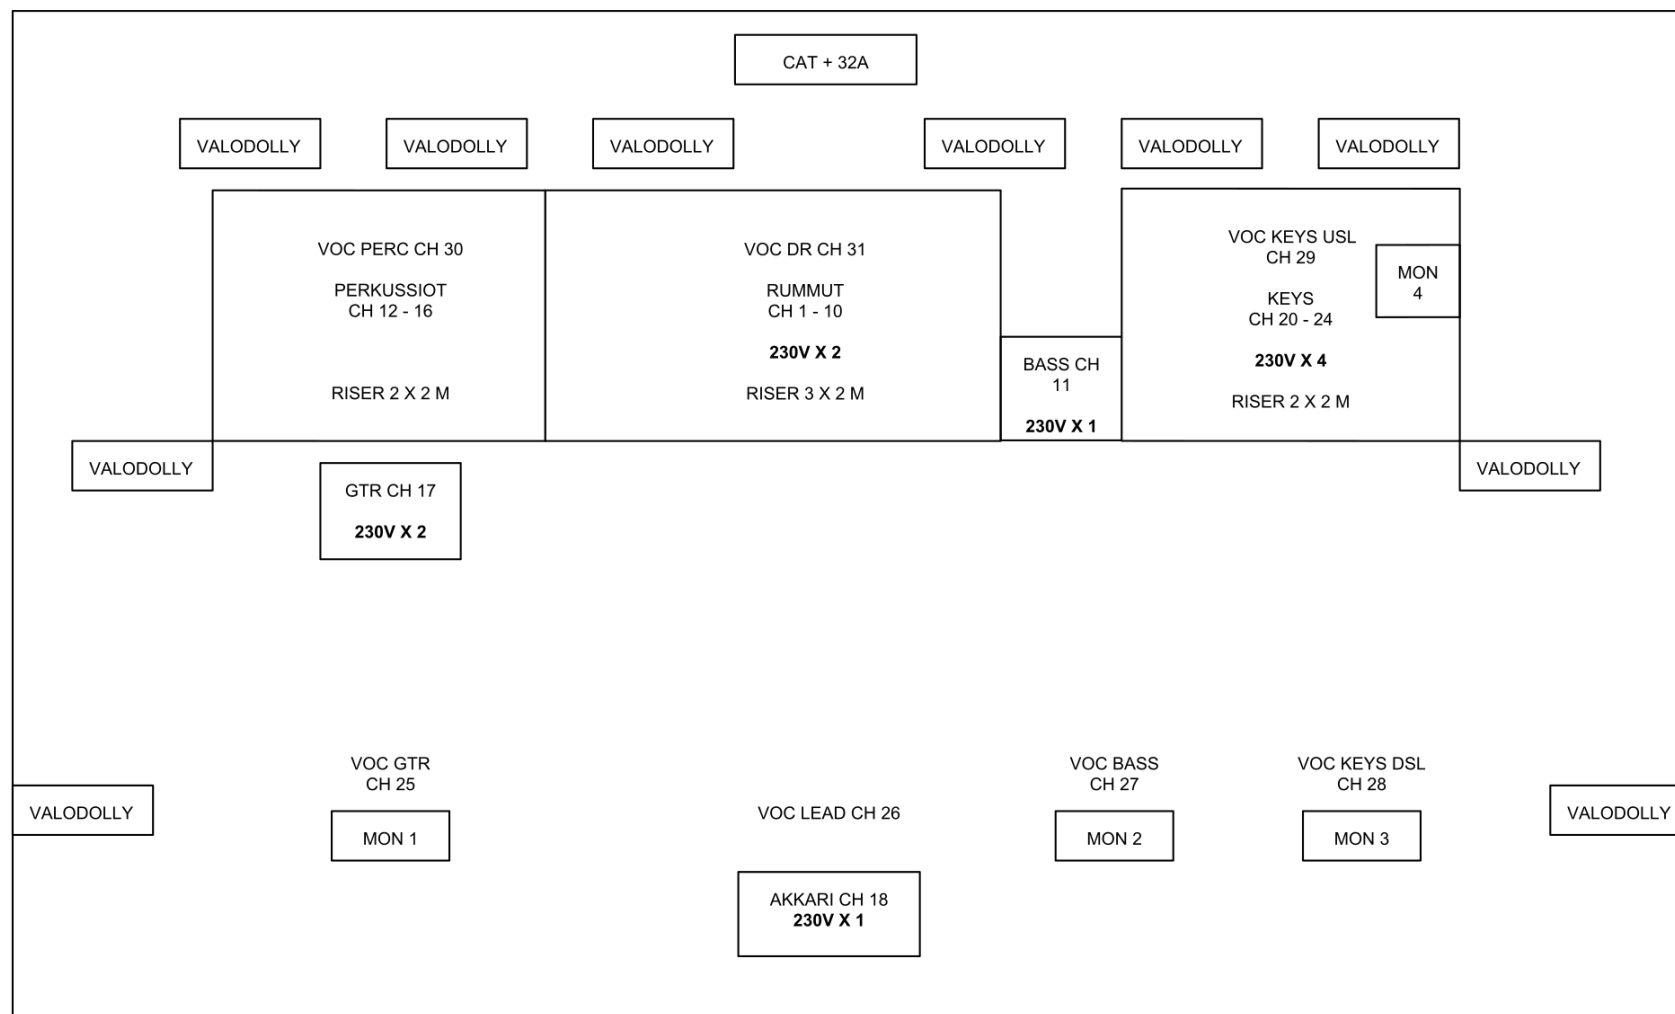

Lavapää ja yleinen säätäminen Kimmo Lainesalo
Etupää Jasse Kesti
Valot Piia Tolonen
Backline Jesse Termonen
Keikkamyyjä Petri "Ekku" Ekman

0400 794180 kimmo@showtekniikka.fi
050 4434221 jazmanaut@gmail.com
044 0492170 piia.susanna.tolonen@gmail.com
045 3164748 jesse.termonen@gmail.com
0400 866413 petri.ekman@centralline.fi