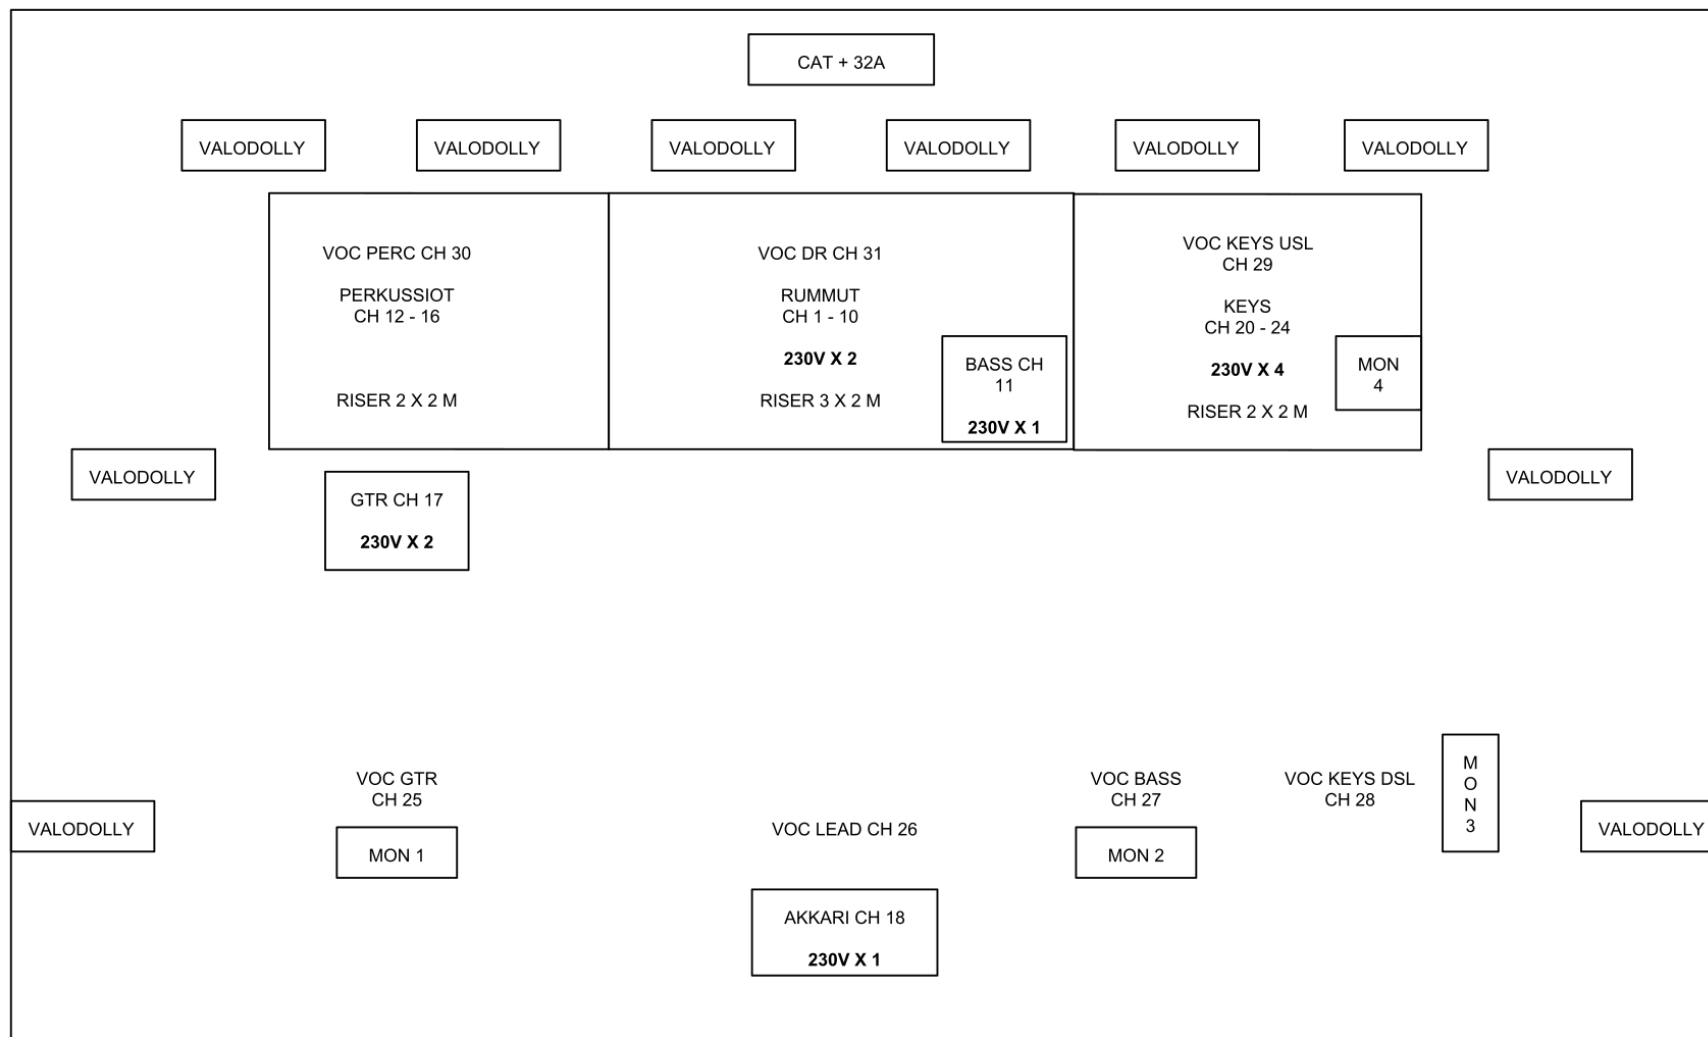

Lavapää ja yleinen säätäminen	Kimmo Lainesalo	0400 794180	kimmo@showtekniikka.fi
Etupää	Jasse Kesti	050 4434221	jazmanaut@gmail.com
Valot	Piia Tolonen	044 0492170	piia.susanna.tolonen@gmail.com
Backline	Jesse Termonen	045 3164748	jesse.termonen@gmail.com
Keikkamyyjä	Petri "Ekku" Ekman	0400 866413	petri.ekman@centralline.fi